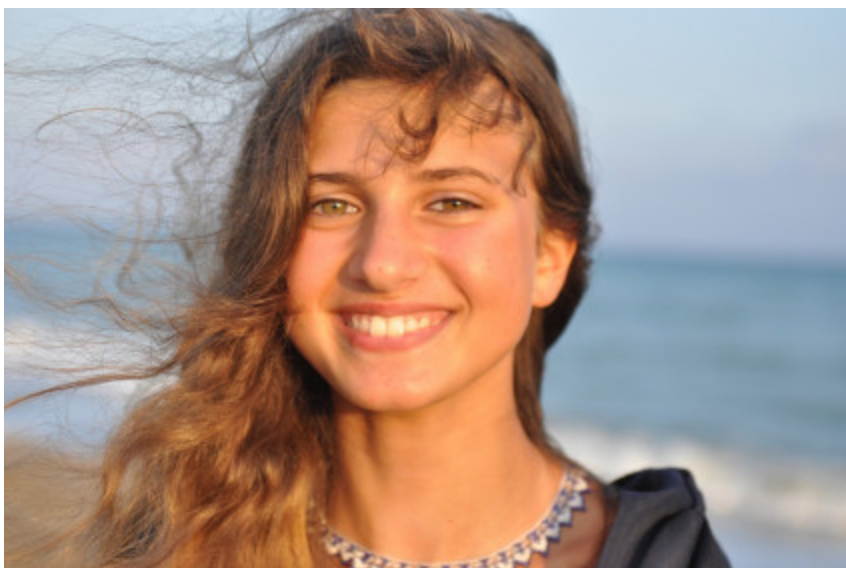

ZAZA Casting

info@zazacasting.nl

<https://zazacasting.nl>

Tel: 06 82 21 90 80

Lily (ID: 342)

LEEFTIJD & MATEN

Leeftijd: 23
Lengte: 156 cm
Confectie: 158
Schoenmaat: 0

MEER DETAILS

Geslacht: Vrouw
Ogen: Groen
Haarkleur: Bruin
Haartype: Stijl
Uitstraling huid: Wit
Uiterlijke kenmerken: Turks

UPDATE INFORMATIE

Informatie update: 15-06-2026

Afbeelding update: 15-06-2026

Bekijk dit model op onze website: <https://zazacasting.nl/nl/modellen/342>