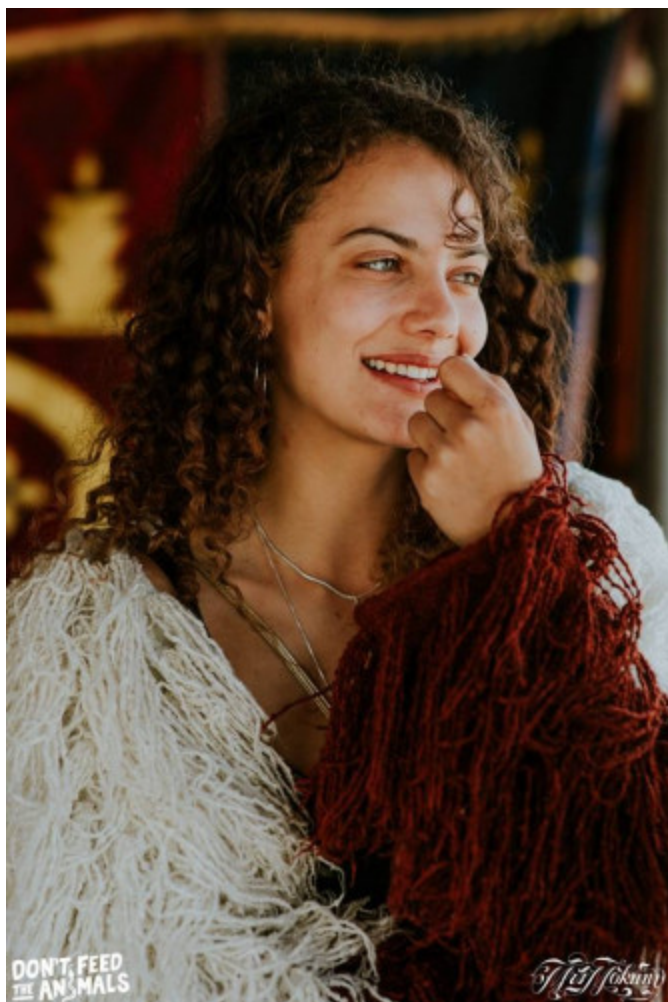

ZAZA Casting

info@zazacasting.nl

<https://zazacasting.nl>

Tel: 06 82 21 90 80

Eva (ID: 240)

LEEFTIJD & MATEN

Leeftijd: 28
Lengte: 173 cm
Confectie: 176 38
Schoenmaat: 37

MEER DETAILS

Geslacht: Vrouw
Ogen: Groen
Haarkleur: Bruin
Haartype: Krul
Uitstraling huid: Getint
Uiterlijke kenmerken: Westers

UPDATE INFORMATIE

Informatie update: 15-06-2026
Afbeelding update: 15-06-2026

Bekijk dit model op onze website: <https://zazacasting.nl/nl/modellen/240>